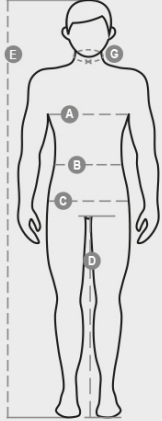

Casual&Workwear - Trousers